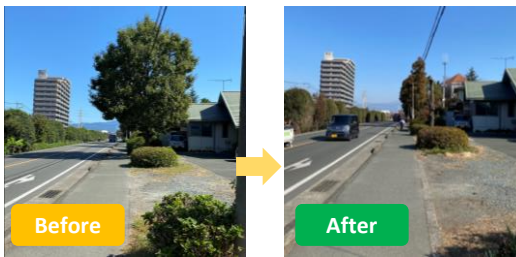

個人市民税 約148億円 減

法人市民税 約52億円 減

→合わせて200億円減収の見込み

皆様の声を届け住みやすい地域へ！ 皆様方のご協力ありがとうございます。

楡木2丁目（市道の補修）

弓削（路樹の伐採）

龍田9丁目交差点（思いやりゾーン）

龍田小中間通学路（腐食した電灯の撤去・LED化）